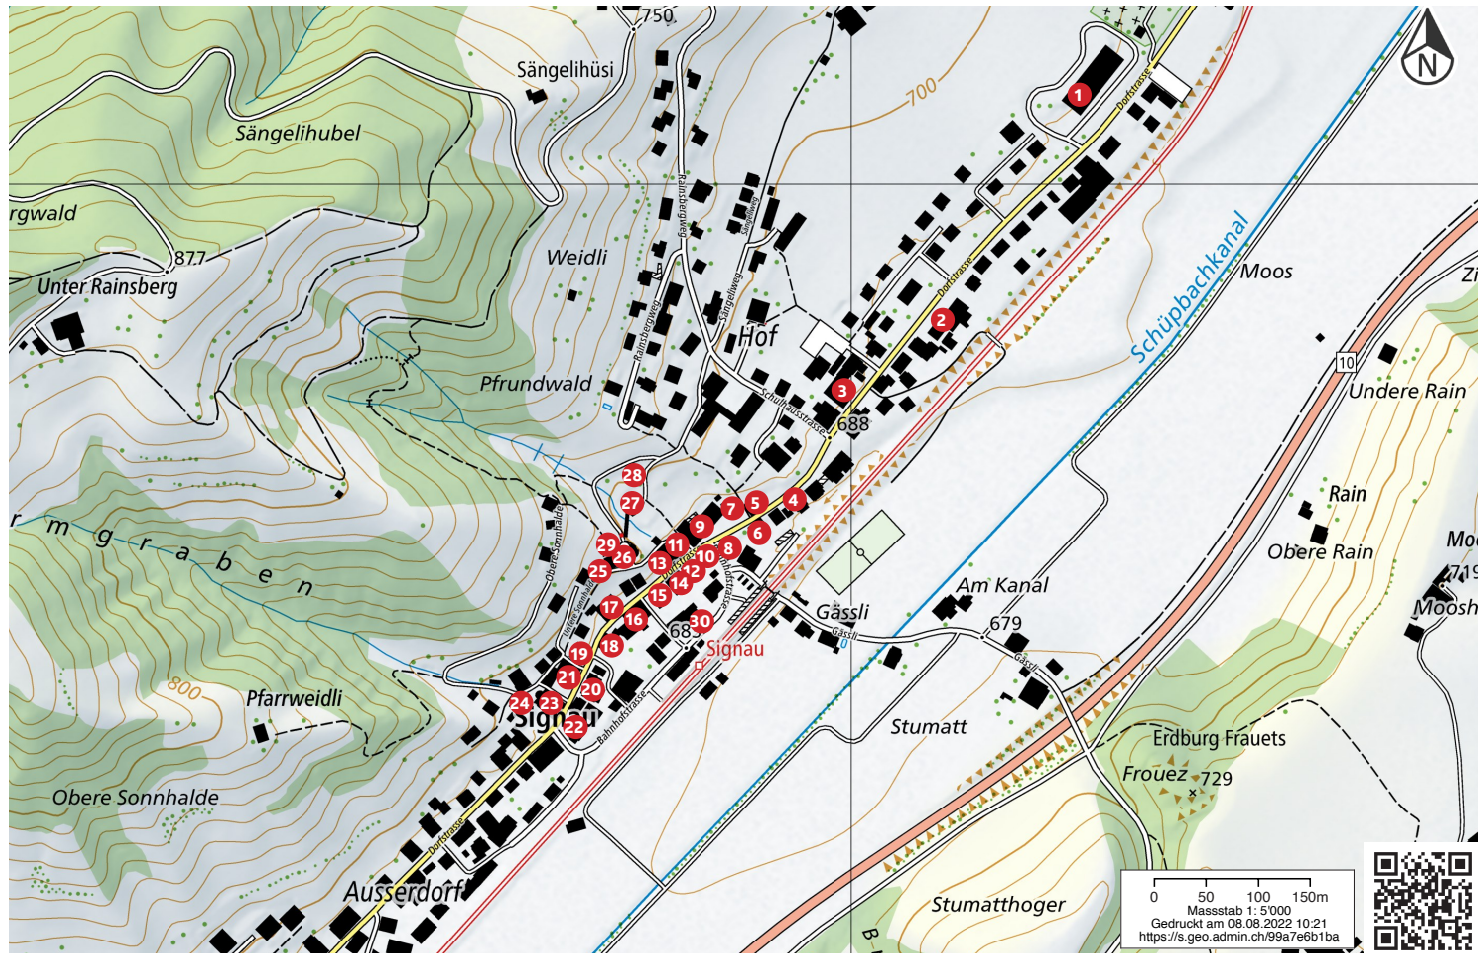

Dorfrundgang Signau

- | | | |
|---|----------------------------------|---|
| 1 Dorfstrasse 4 (Zeughaus) | 11 Dorfstrasse 50 (Schärerhaus) | 21 Dorfstrasse 64 (alte Drogerie) |
| 2 Dorfstrasse 21 (Coop-Gebäude) | 12 Dorfstrasse 51 | 22 Dorfstrasse 65 |
| 3 Dorfstrasse 34 (ehem. Restaurant Signauerhof) | 13 Dorfstrasse 52 | 23 Dorfstrasse 66 (Gasthof «Zum Roten Thurm») |
| 4 Dorfstrasse 41 (alte Bank) | 14 Dorfstrasse 53 | 24 Untere Sonnhalde 2 (Statthalterhaus) |
| 5 Dorfstrasse 44 (ehemaliges Schulhaus) | 15 Dorfstrasse 55 | 25 Untere Sonnhalde 9 (Gemeindearchiv) |
| 6 Dorfstrasse 45 (Beckhaus) | 16 Dorfstrasse 57/59 | 26 Untere Sonnhalde 11 (Kirche) |
| 7 Dorfstrasse 46 | 17 Dorfstrasse 58 (Moserhaus) | 27 Schulhausstrasse 19 (Pfarrhaus) |
| 8 Dorfstrasse 47 (Eckhaus) | 18 Dorfstrasse 61 (Kropfhaus) | 28 Schulhausstrasse 17 (Pfrundscheune) |
| 9 Dorfstrasse 48 (Gasthof Bären) | 19 Dorfstrasse 62 (Burrihaus) | 29 Bourbaki-Gedenkstein |
| 10 Dorfstrasse 49 (alte Post) | 20 Dorfstrasse 63 (Haus Fischer) | 30 Bundesrat Carl Schenk-Platz |